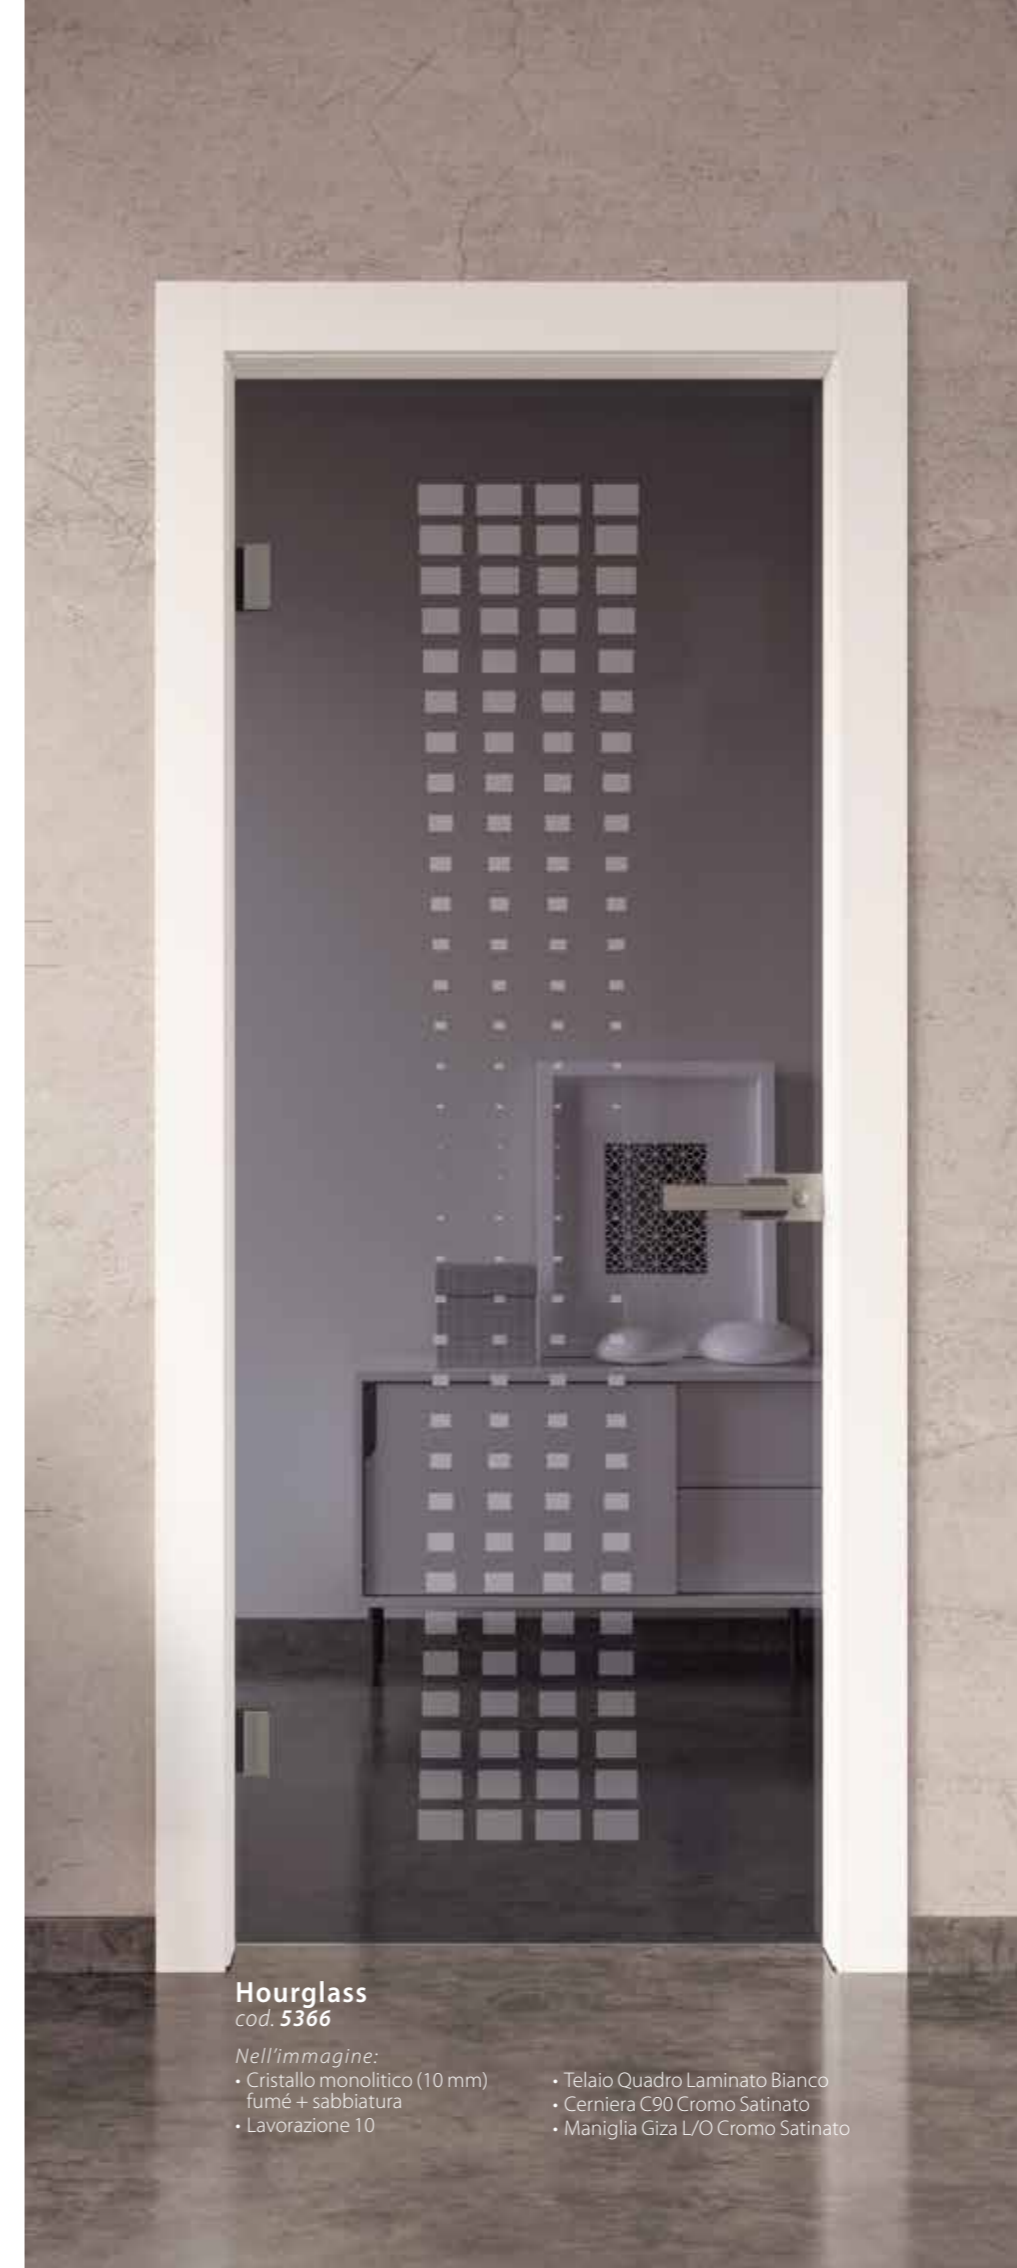

Hourglass
cod. 5366

Nell'immagine:
• Cristallo monolitico (10 mm)
fumé + sabbatura
• Lavorazione 10

• Telaio Quadro Laminato Bianco
• Cerniera C90 Cromo Satinato
• Maniglia Giza L/O Cromo Satinato