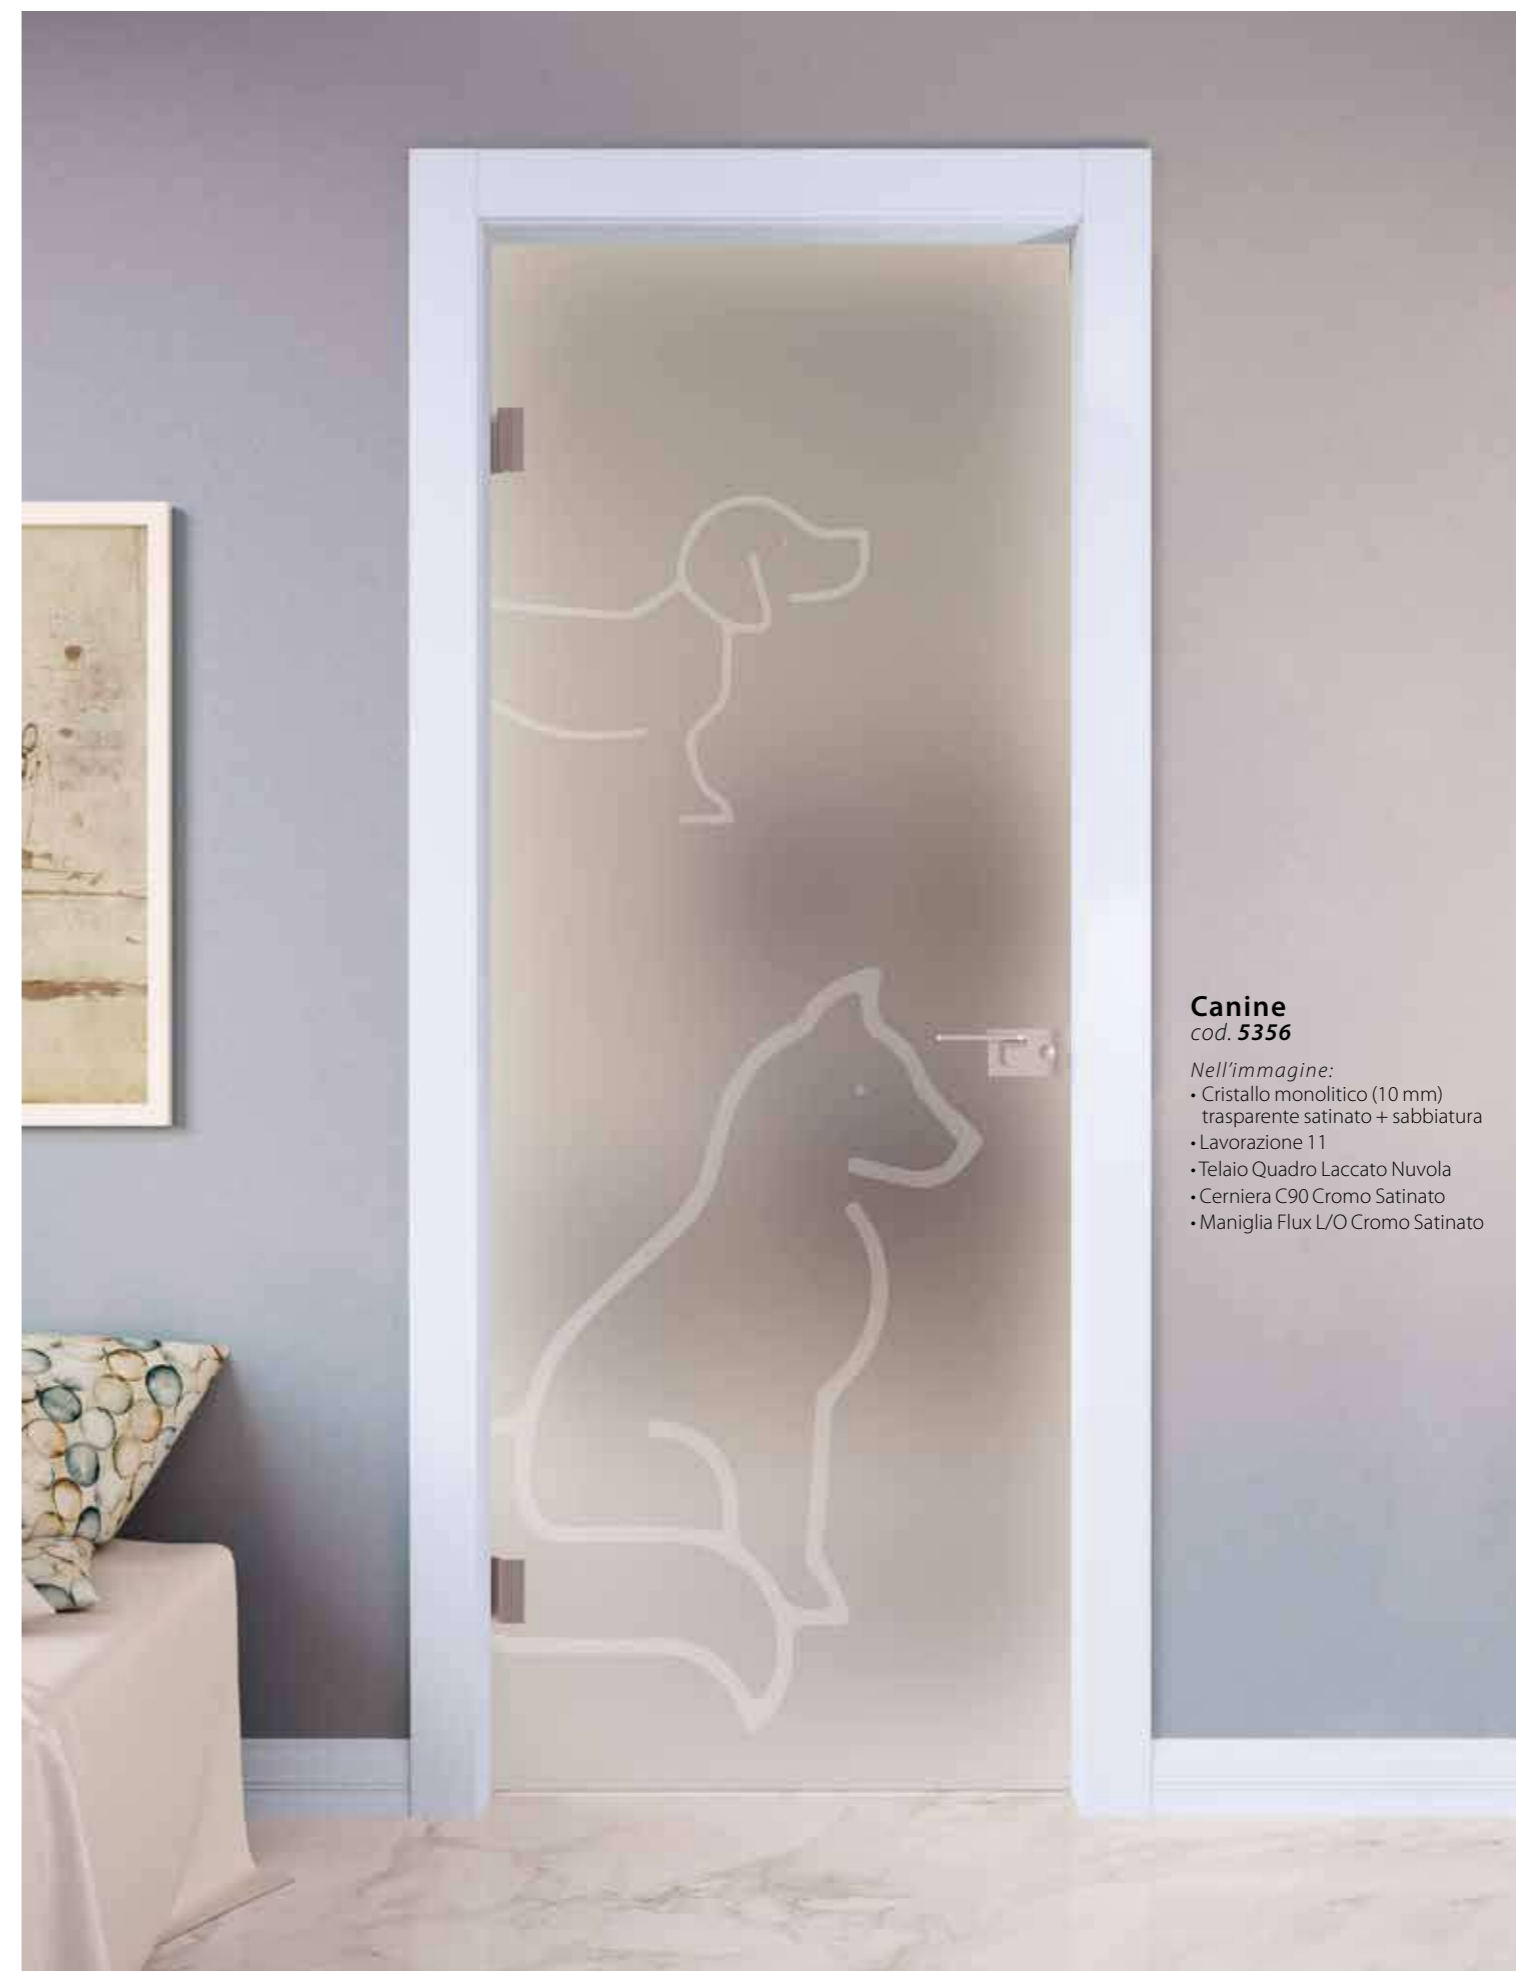

- Nell'immagine:*
- Cristallo monolitico (10 mm) trasparente satinato + sabbatura
 - Lavorazione 11
 - Telaio Quadro Laminato Bianco
 - Cerniera C90 Cromo Satinato

- Nell'immagine:*
- Cristallo monolitico (10 mm) bronzo + sabbatura
 - Lavorazione 9
 - Telaio Quadro Laminato Bianco
 - Maniglia Flux L/O Cromo Satinato

- Nell'immagine:*
- Cristallo monolitico (10 mm) fumé + sabbatura
 - Lavorazione 10
 - Telaio Quadro Laminato Bianco
 - Cerniera C90 Cromo Satinato

MANUELO
DESIGN

Straight
cod. 5358

- Nell'immagine:*
- Cristallo monolitico (10 mm) fumé satinato + sabbiatura
 - Lavorazione 13
 - Telaio Quadro Laminato Bianco
 - Cerniera C90 Cromo Satinato
 - Maniglia Leeds Swarovski L/O Cromo Satinato