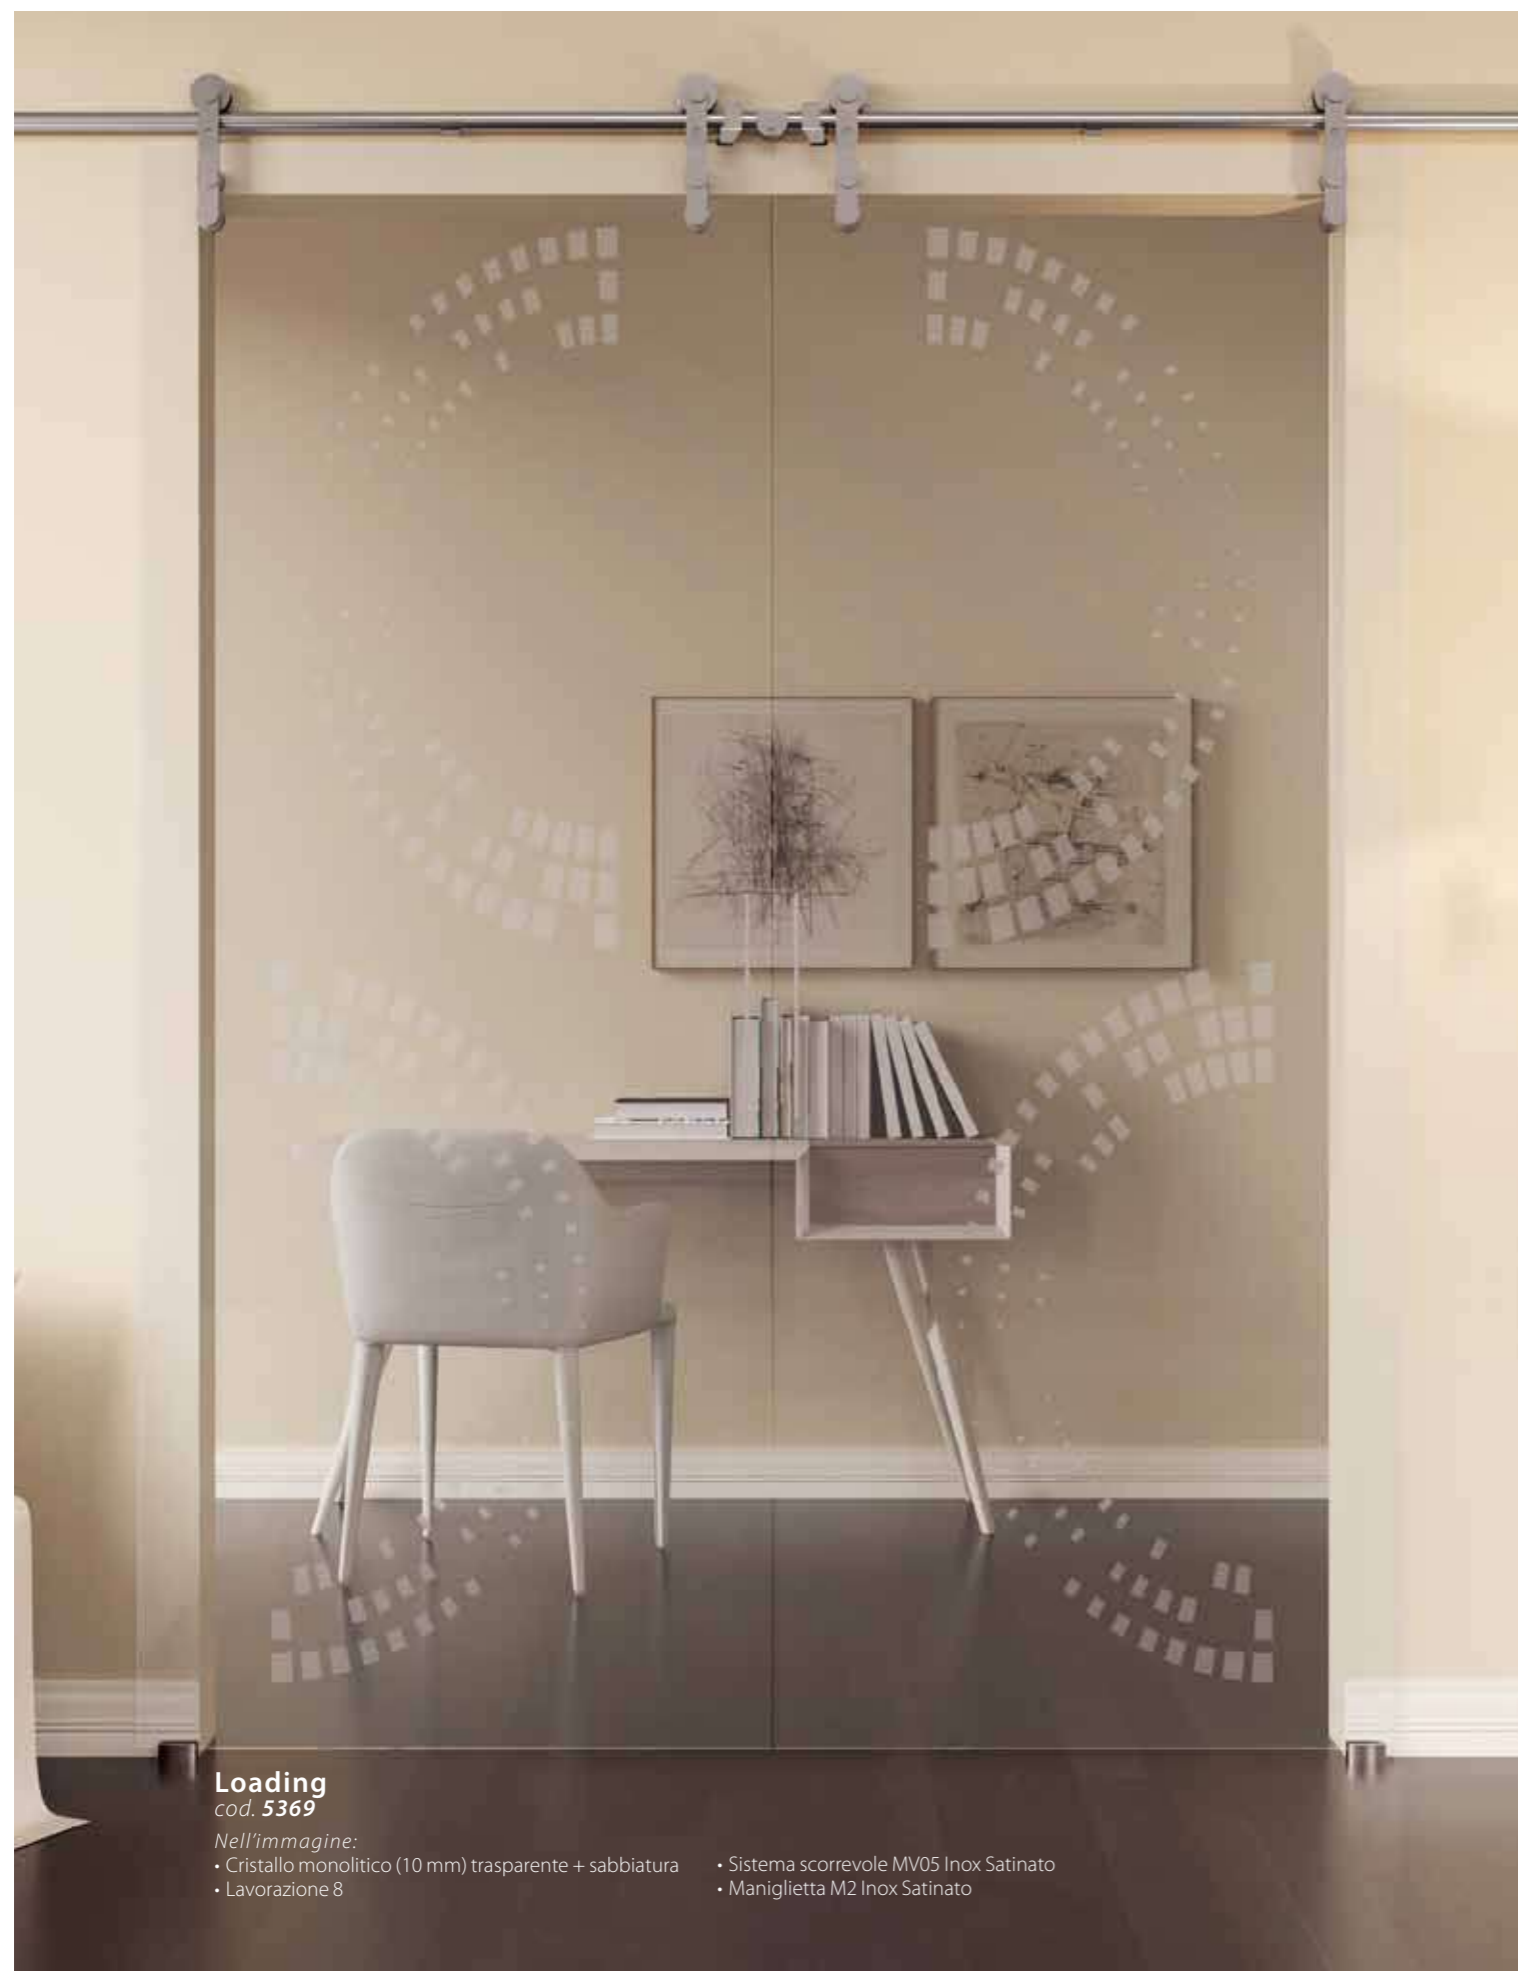

Loading
cod. 5369

Nell'immagine:

- Cristallo monolitico (10 mm) trasparente + sabbiatura
- Lavorazione 8
- Sistema scorrevole MV05 Inox Satinato
- Maniglia M2 Inox Satinato

Fade
cod. 5365

Nell'immagine:

- Cristallo monolitico (10 mm) bronzo + sabbiatura
- Lavorazione 9
- Telaio Quadro Laminato Bianco
- Cerniera C180 Cromo Satinato
- Pomolo P7 Cromo Satinato

MANUELLO
DESIGN

Fade
cod. 5365

Nell'immagine:

- Cristallo monolitico (10 mm) fumé + sabbiatura
- Lavorazione 10
- Telaio Quadro Laminato Bianco
- Cerniera C180 Cromo Satinato
- Pomolo P7 Cromo Satinato