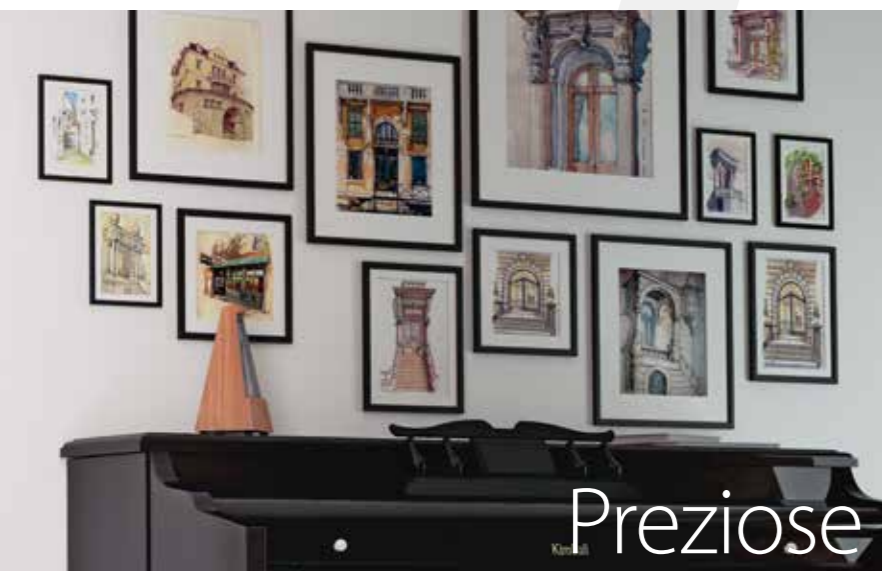

Mod. 110
colore **Cocco**
Finitura Fresno
telaio Filo
laccato RAL 9005
maniglia Bordeaux
Cr. Satinato

Fresno

Quando la ricerca di modernità si fonde con i richiami intramontabili del classico, nasce una finitura delicata e dalla cromia gentile, pronta a prendersi la scena di ogni progetto di home decor contemporaneo. Fresno convince con le sue trame leggere ed evocative, ma è la raffinatezza del colore a far breccia nel cuore di chi la sceglie: per un vero trionfo, qualunque sia il progetto di casa.