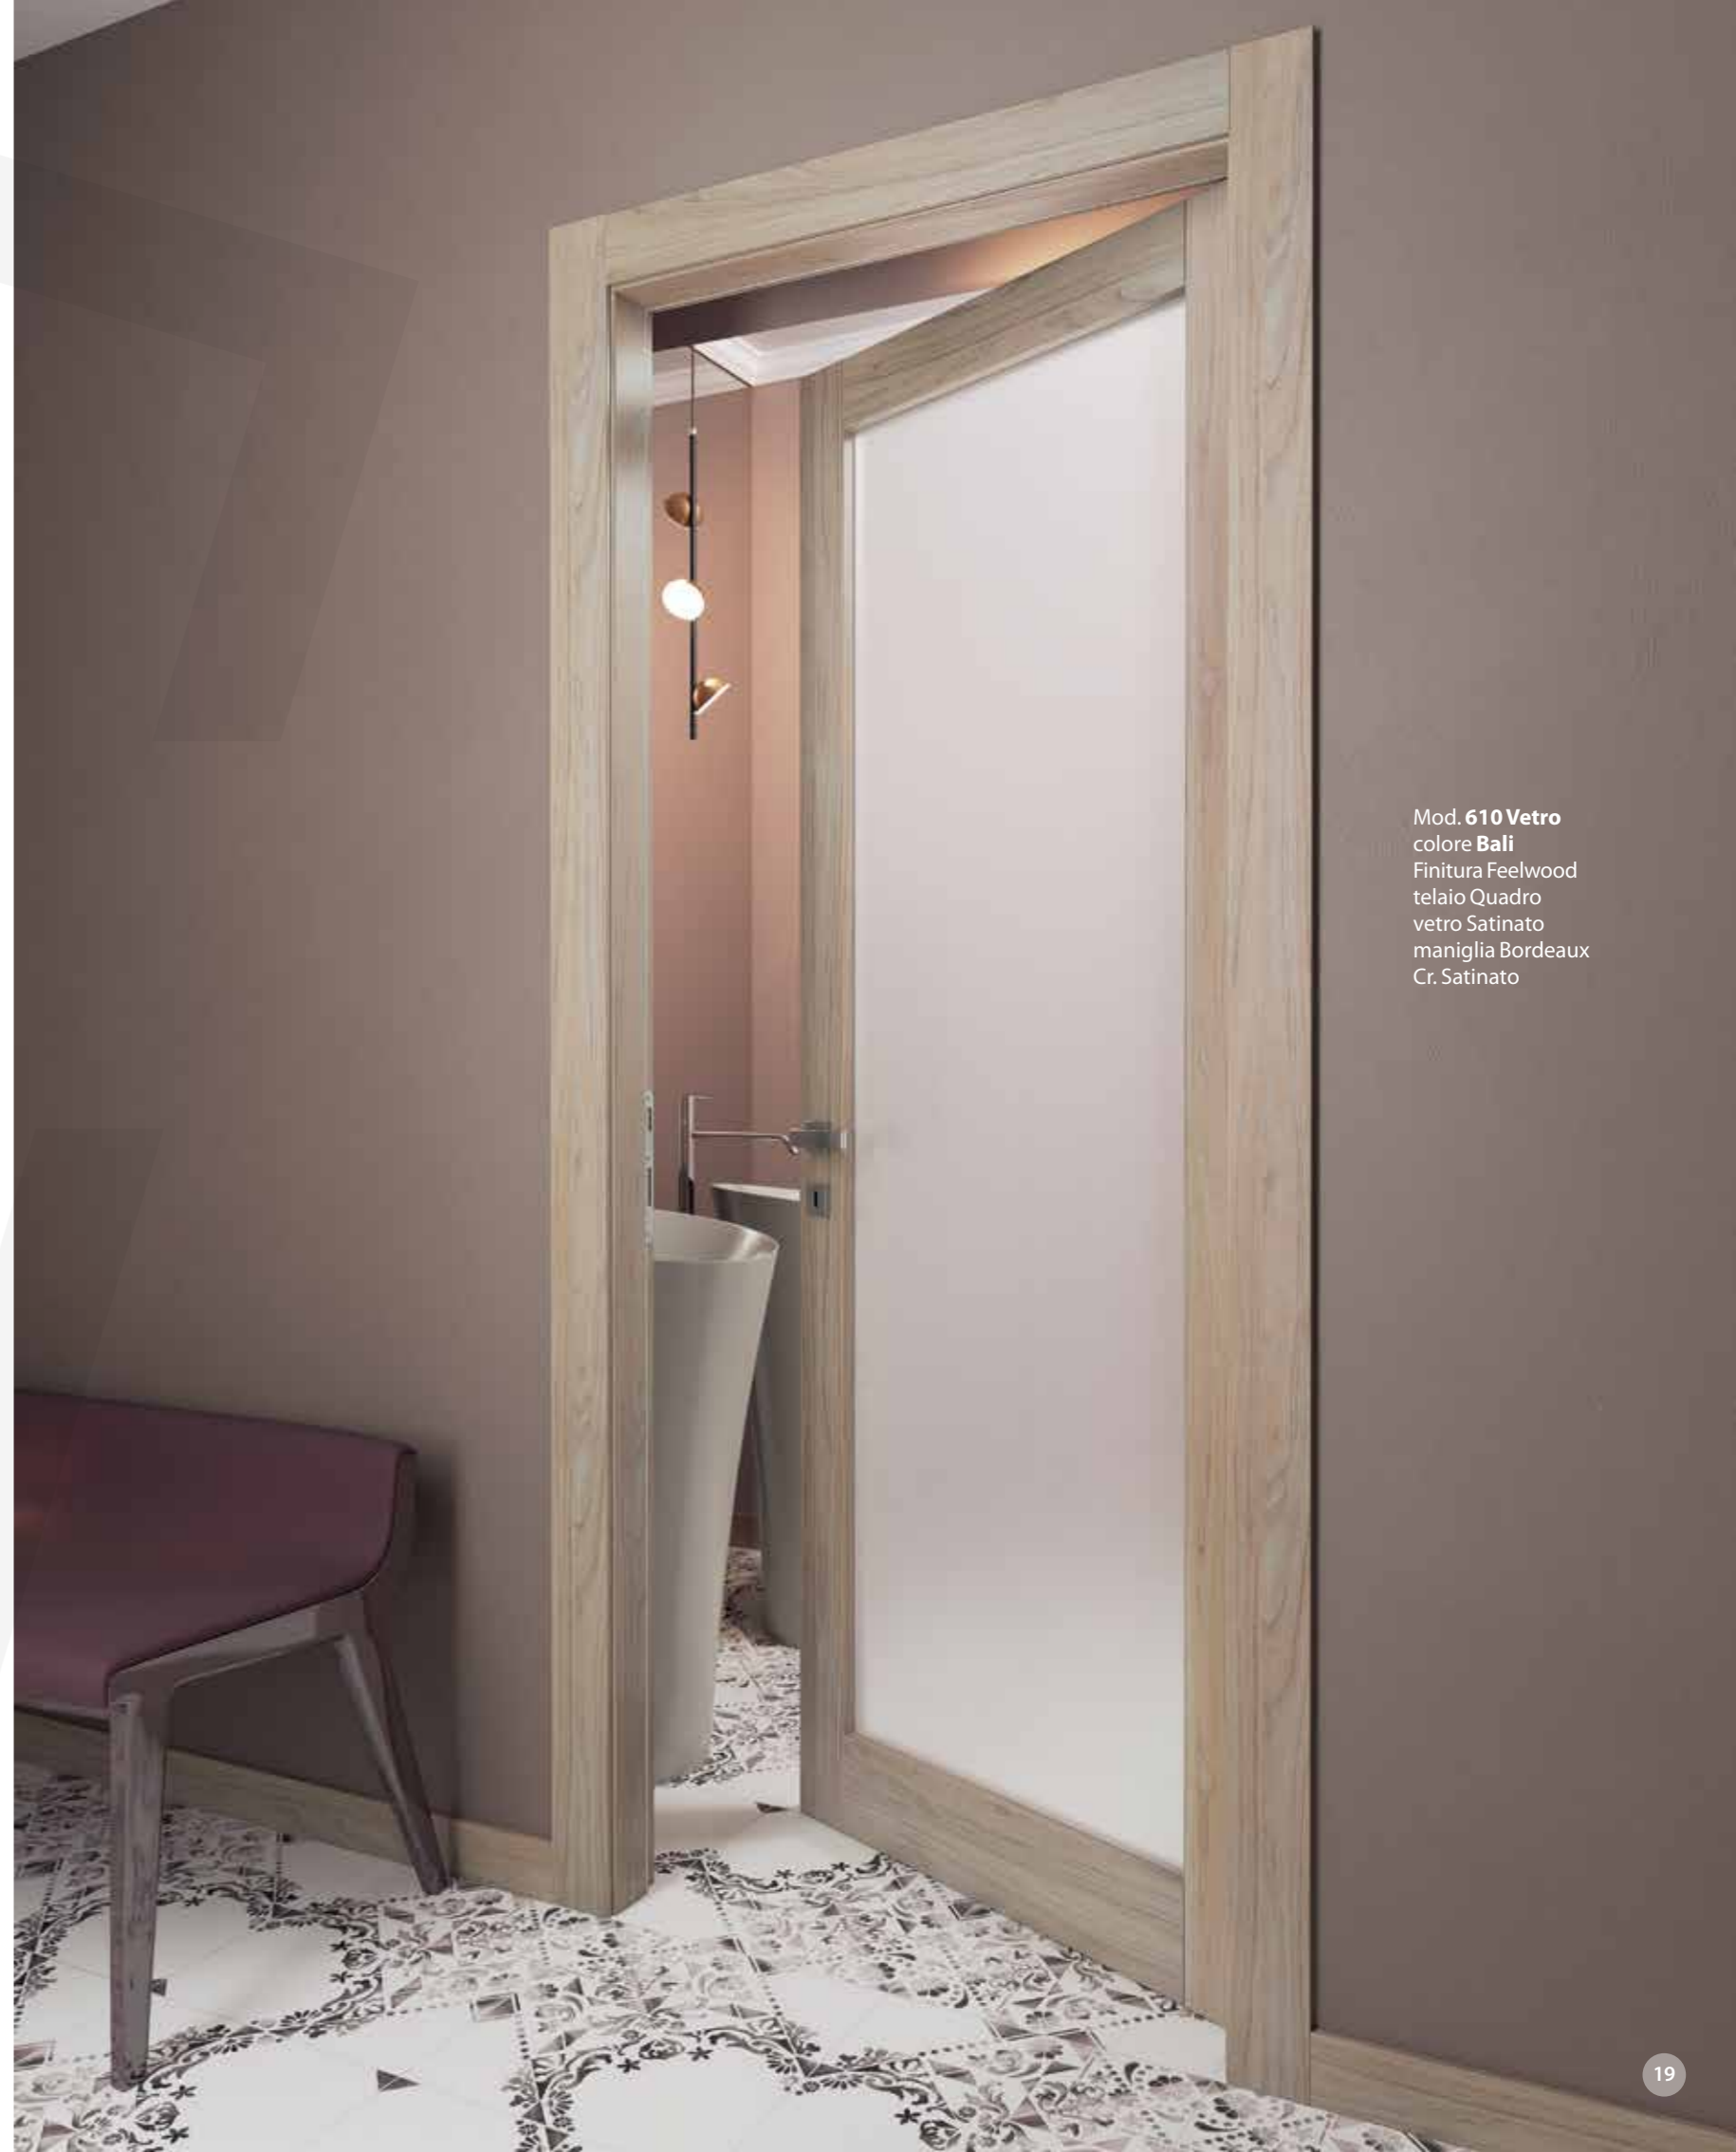

Mod. 610 **Vetro**
colore **Bali**
Finitura Feelwood
telaio Quadro
vetro Satinato
maniglia Bordeaux
Cr. Satinato