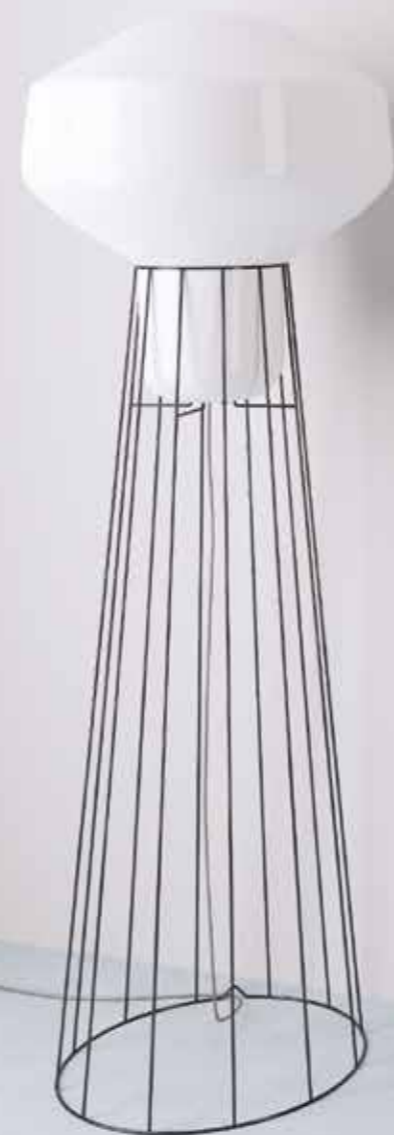

Mod. 101
colore **Mistery**
Finitura Tessuto
telaio Quadro
laminato Alluminio
maniglia Flux
Cr. Lucido