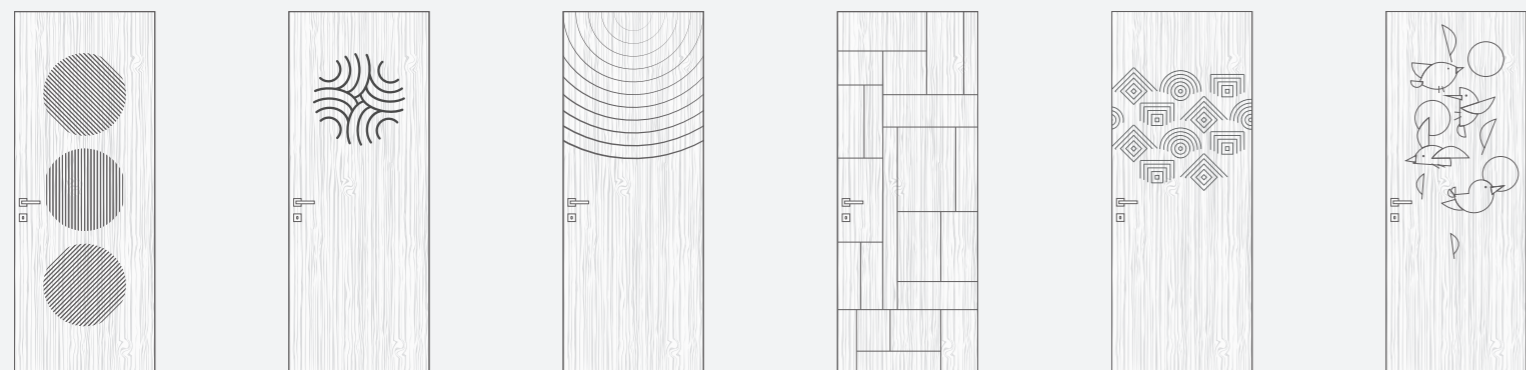

1347 1348 1349 1350 1351 1352