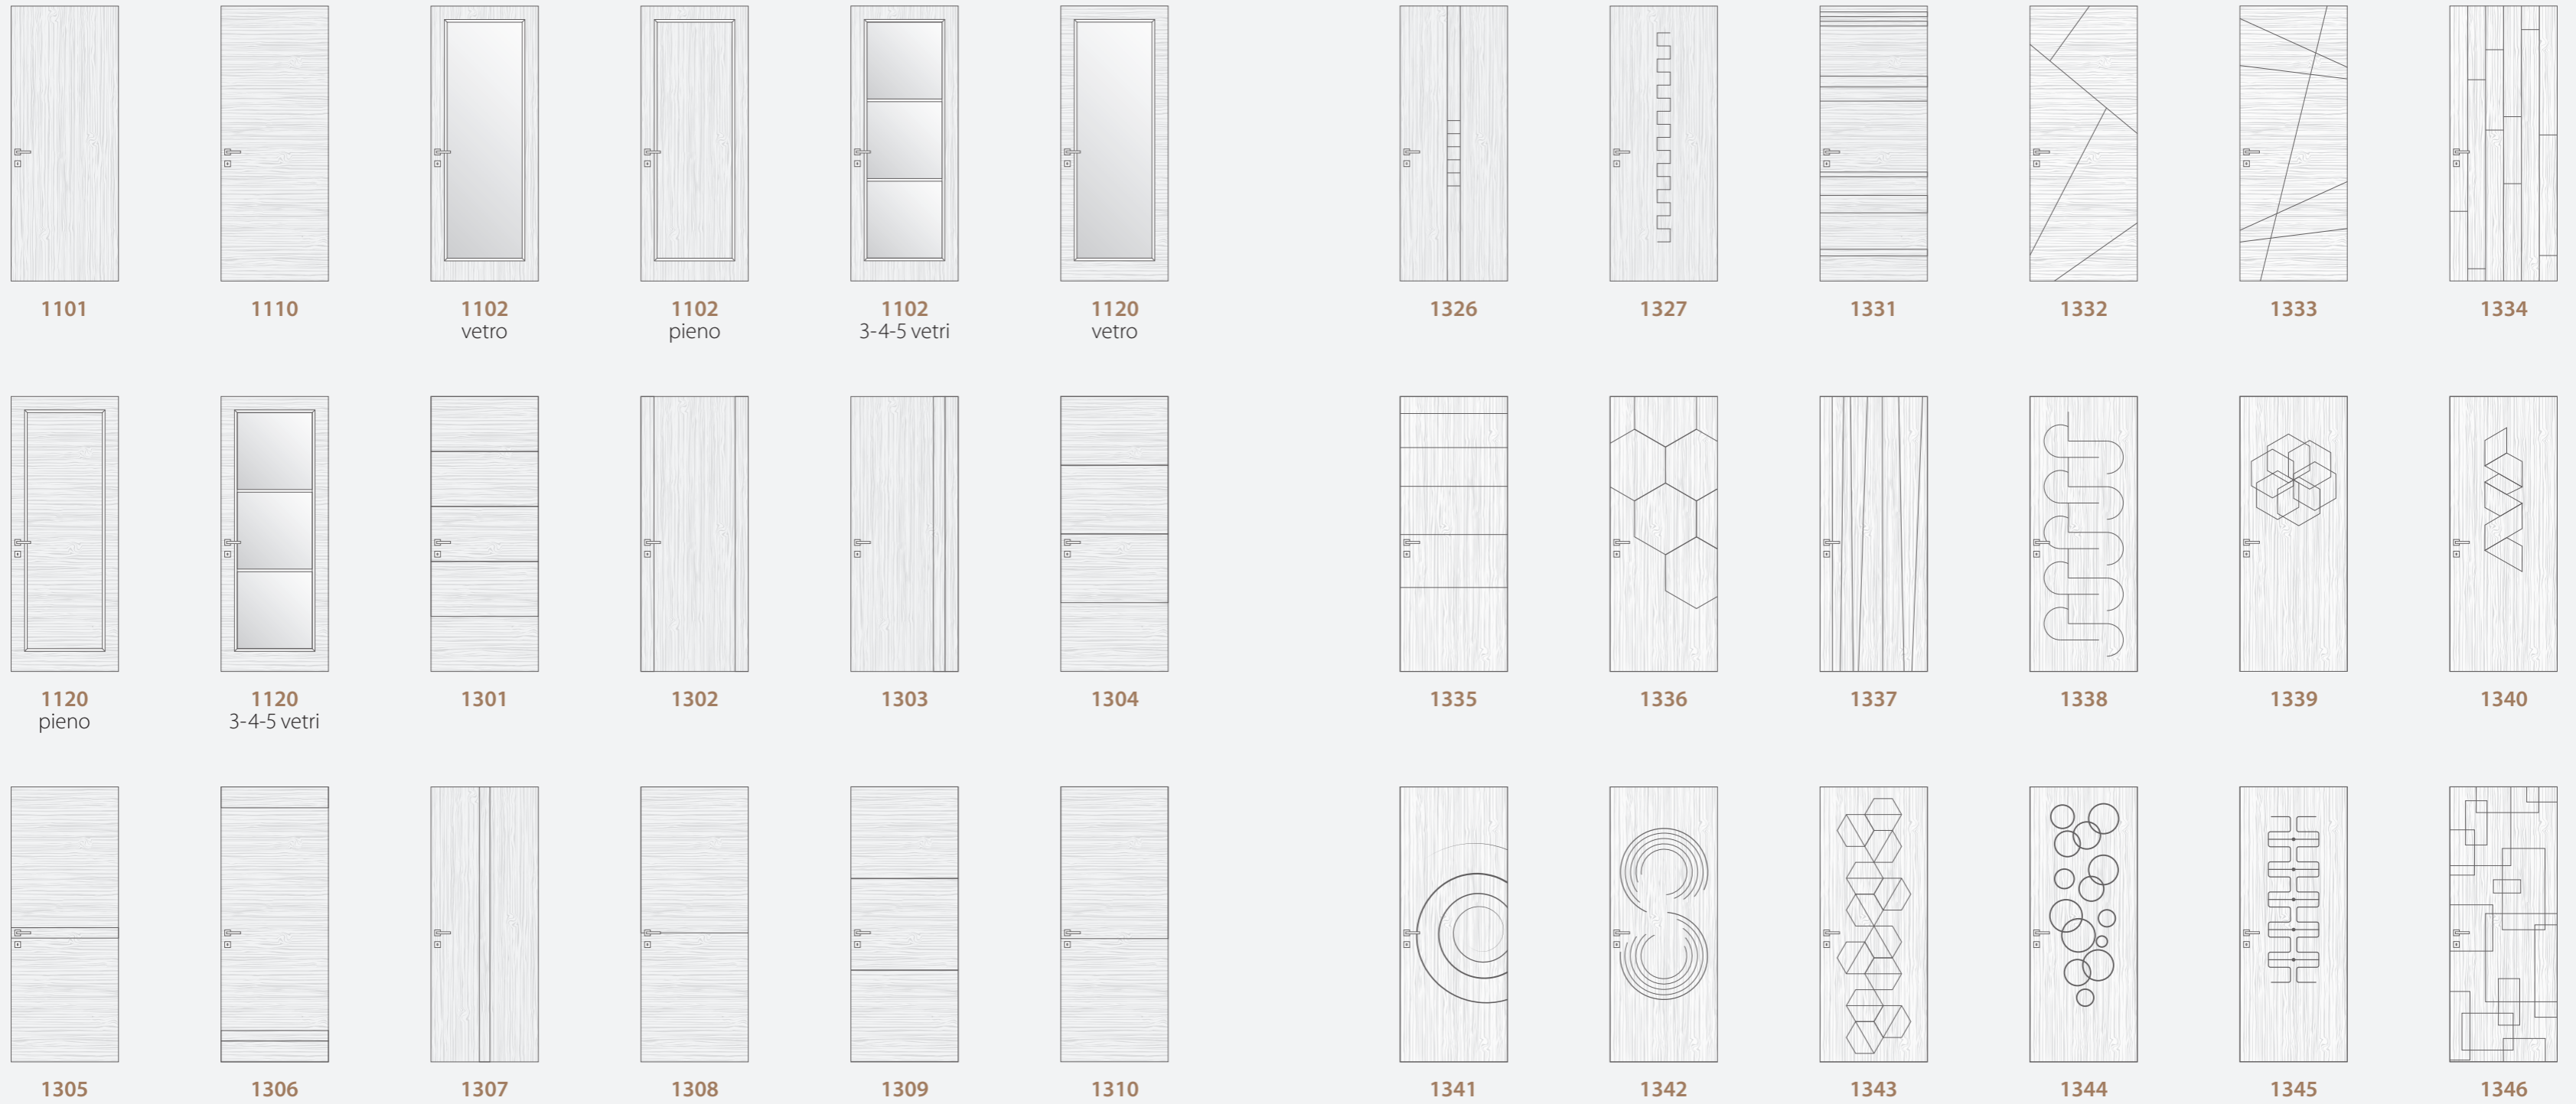

Mod. 1702
colore **RAL 1023**
Laccato Alder
telaio Rotor Quadro
maniglia Norwich
Cr. Satinato

Di che colore è la tua idea di design? Manuello Design sostiene la creatività e supporta i progetti di design in ogni loro sfumatura, anche cromatica. Oltre alle proposte da catalogo, infatti, realizziamo porte 'ad hoc' con qualsiasi tono della scala RAL.

Mod. **1120 3 vetri**
colore **Tortora pastello**
Laccato Alder
telaio Quadro
vetro Bronzo satinato
maniglia Bordeaux
Cr. Satinato

Mod. **1120 vetro**
colore **Nero**
Laccato Alder
telaio Quadro
vetro Fumé satinato
maniglia Bordeaux
Cr. Satinato

Linea Laccato **Alder**
collezione completa

1347 1348 1349 1350 1351 1352

1353 1354 1701 1702 1703 1704

1705 1706 1707 1708 1709 1710

1711 1501 1502 1510 1520

Colori e vernici

Bianco

Avorio pastello