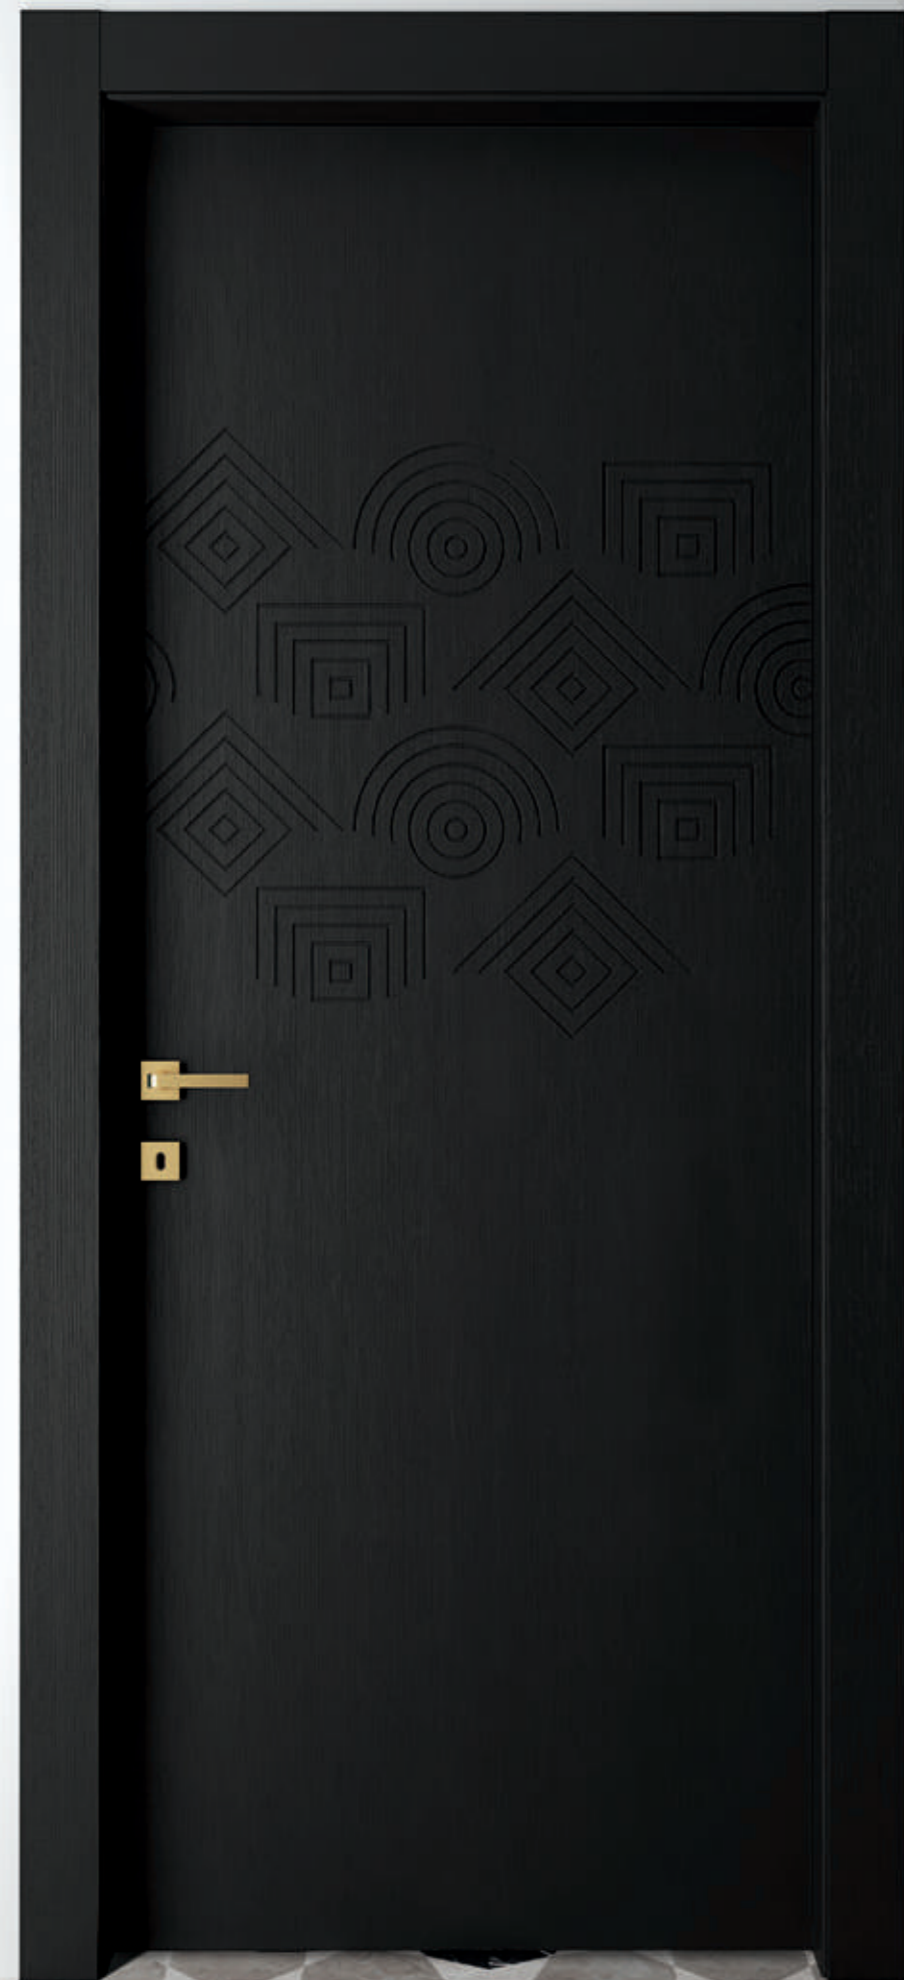

Mod. 1351
colore **Nero**
Laccato Alder
telaio Quadro
maniglia Derby
Ottonata