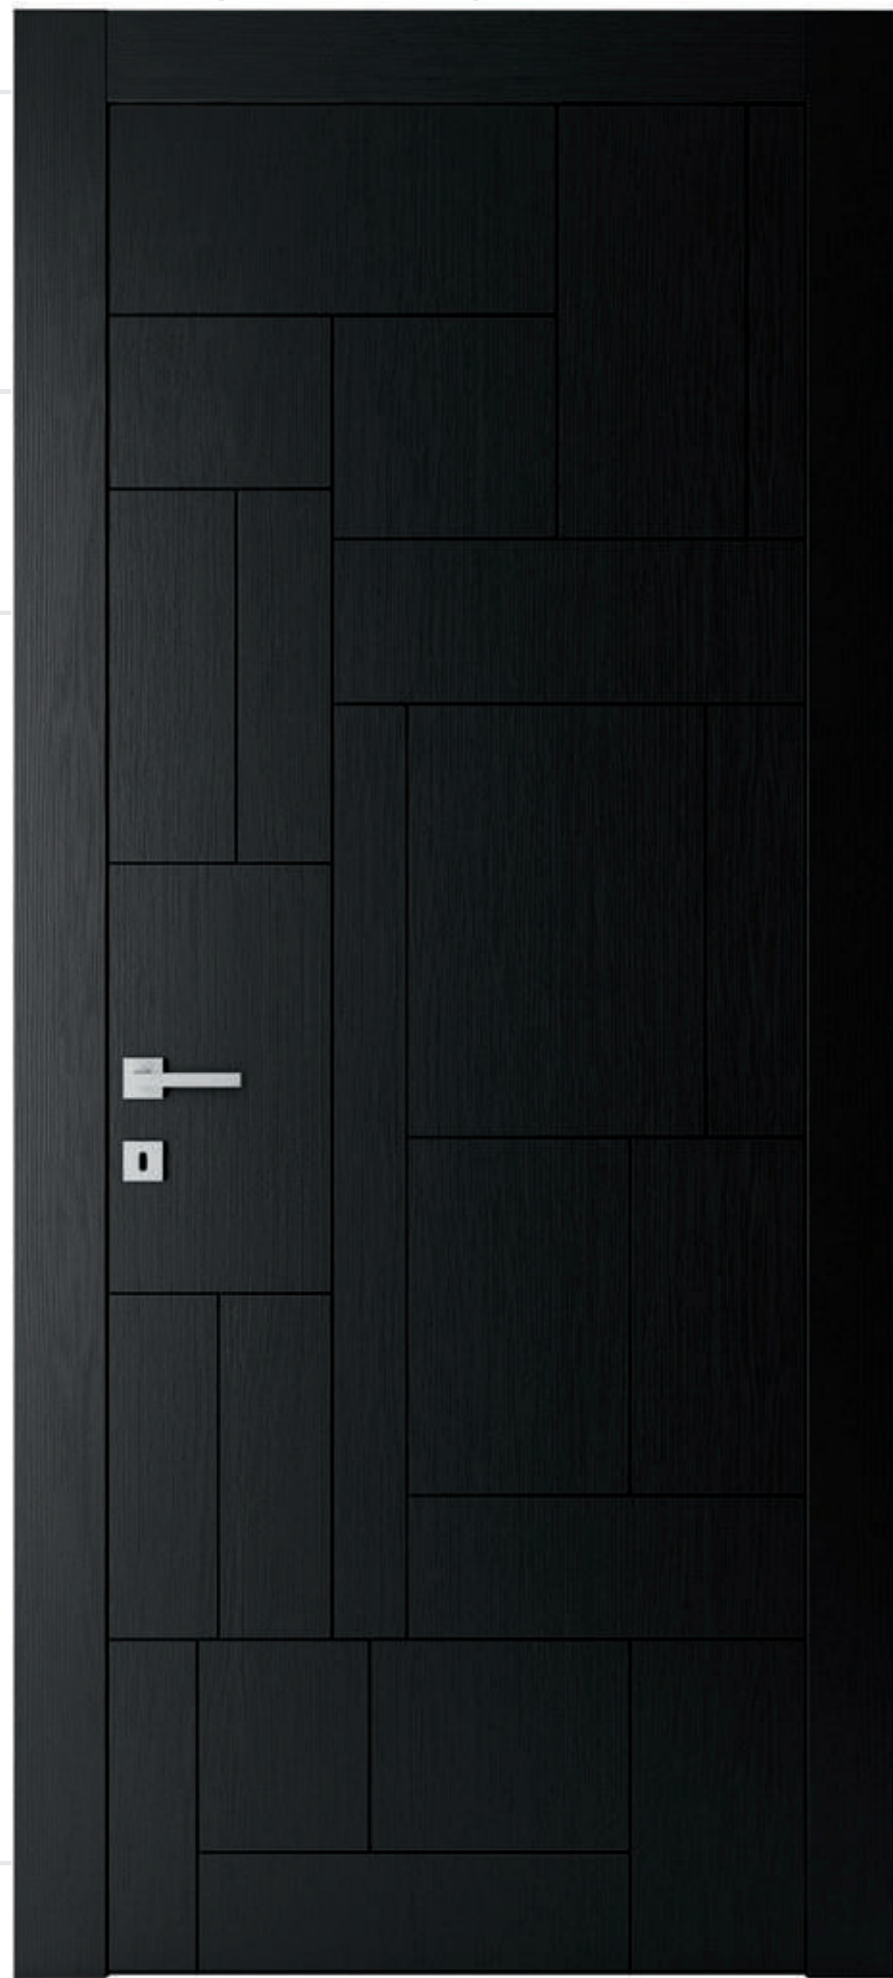

I modelli della linea Alder non pongono limiti alla tua idea di home decor, proprio come la tua immaginazione.

Mod. 1323
colore **Cipria pastello**
Laccato Alder
telaio Filo
maniglia Derby
Cr. Satinato

Mod. **1101**
colore **Grigio Luce**
pastello
Laccato Alder
telaio Wood
apertura a libro 50/50
maniglia Tonda
libro 50/50
Cr. Satinato

*Nuove idee di arredo, nuove
traiettorie di scorrimento:
la soluzione perfetta per
ottimizzare ogni esigenza
di spazio. Le porte a libro
sono estremamente
funzionali, con il raggio di
apertura poco ingombrante
sono ideali per essere
inserite anche negli spazi
più contenuti.*

Mod. **1101**
colore **Grigio Luce**
pastello
Laccato Alder
telaio Wood
apertura a libro 70/30
maniglia Ashcoot
Cr. Satinato

Mod. **1350**
colore **Nero**
Laccato Alder
telaio Filo
maniglia York-Q
Cr. Satinato