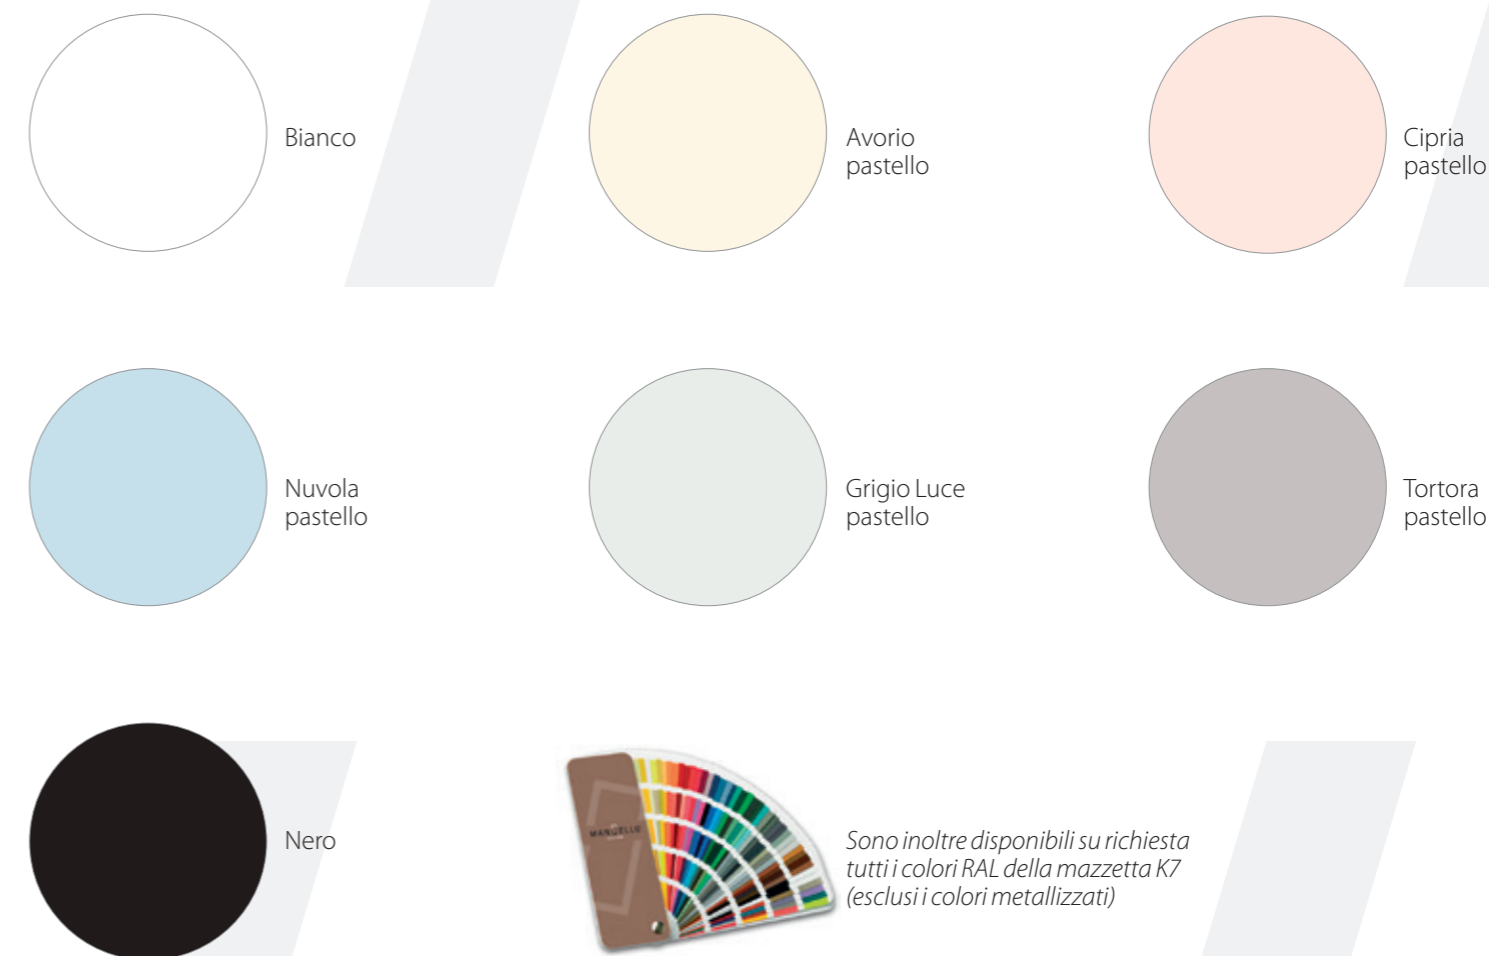

Mod. **3501**  
colore **Bianco**  
Laccato Liscio  
telaio Quadro  
vetro Fumè Satinato  
maniglia York-Q  
Cr. Satinato

Mod. **3502**  
colore **Tortora pastello**  
Laccato Liscio  
telaio Quadro  
vetro Bronzo trasparente  
maniglia York-Q  
Cr. Satinato

Linea Laccato **Liscio**  
collezione completa

3351 3352 3353 3354 3355 3356

3357 3358 3359 3360 Ermes Eros

Febo Gea Giove Maya Marte Medea

Minerva Olimpia Venere 3501 3502

## Colori e vernici

Bianco

Avorio pastello

Cipria pastello

Nuvola pastello

Grigio Luce pastello

Tortora pastello

Nero

Mod. **Lahti**  
Cromo satinato  
*disponibile anche:  
Cromo lucido*

Mod. **Derby**  
Cromo satinato  
*disponibile anche:  
Cromo lucido e Ottonata*

Mod. **Dover**  
Cromo satinato  
*disponibile anche:  
Cromo lucido e Ottonata*