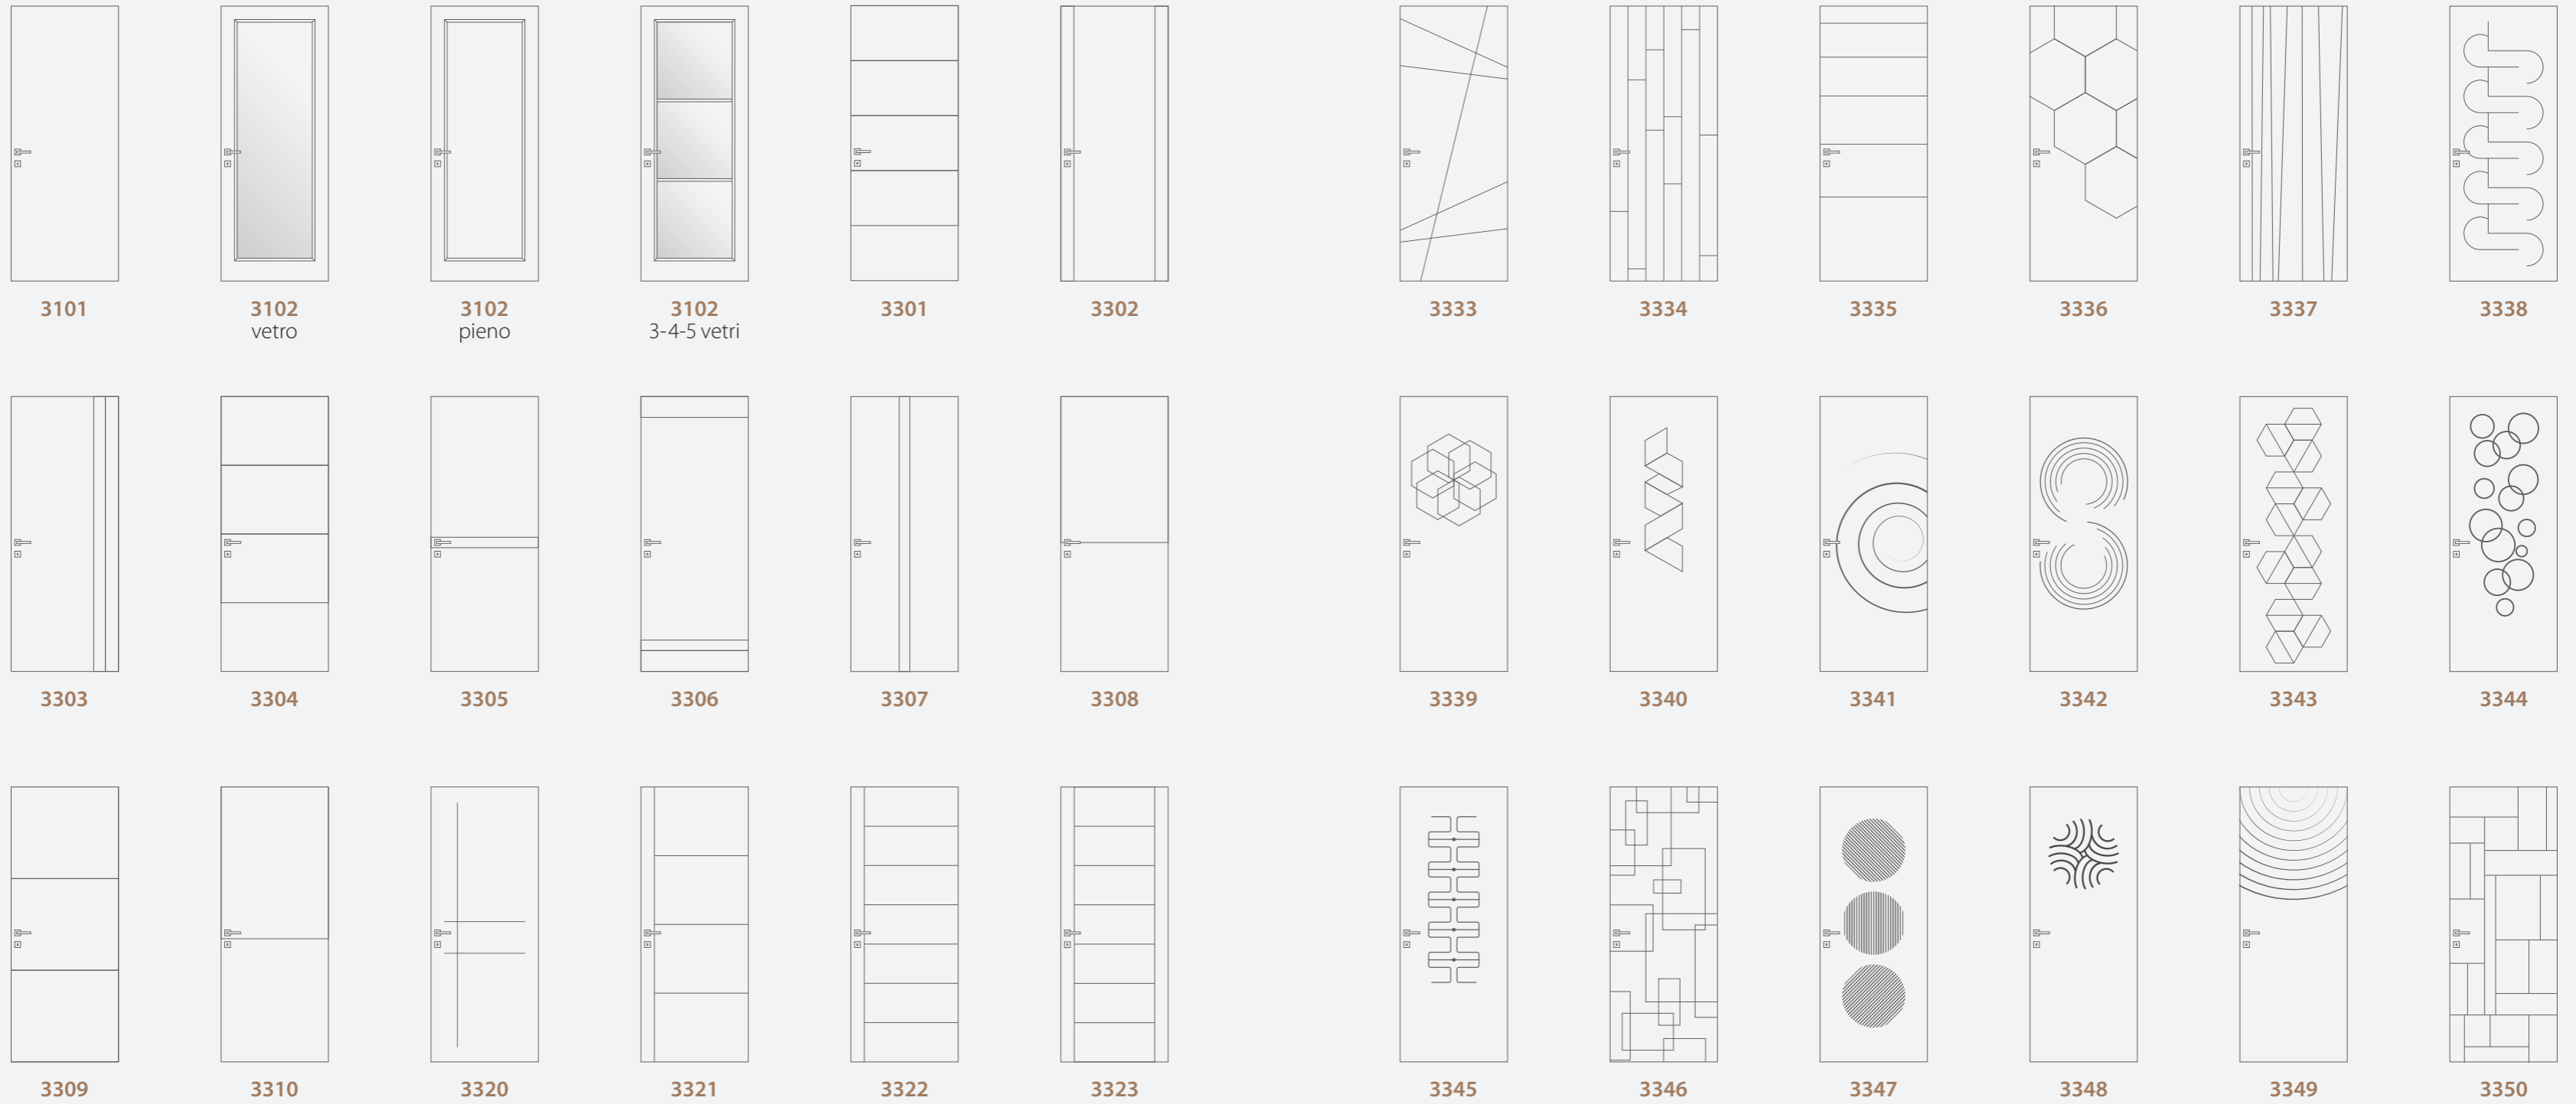

Linea Laccato **Liscio**
collezione completa