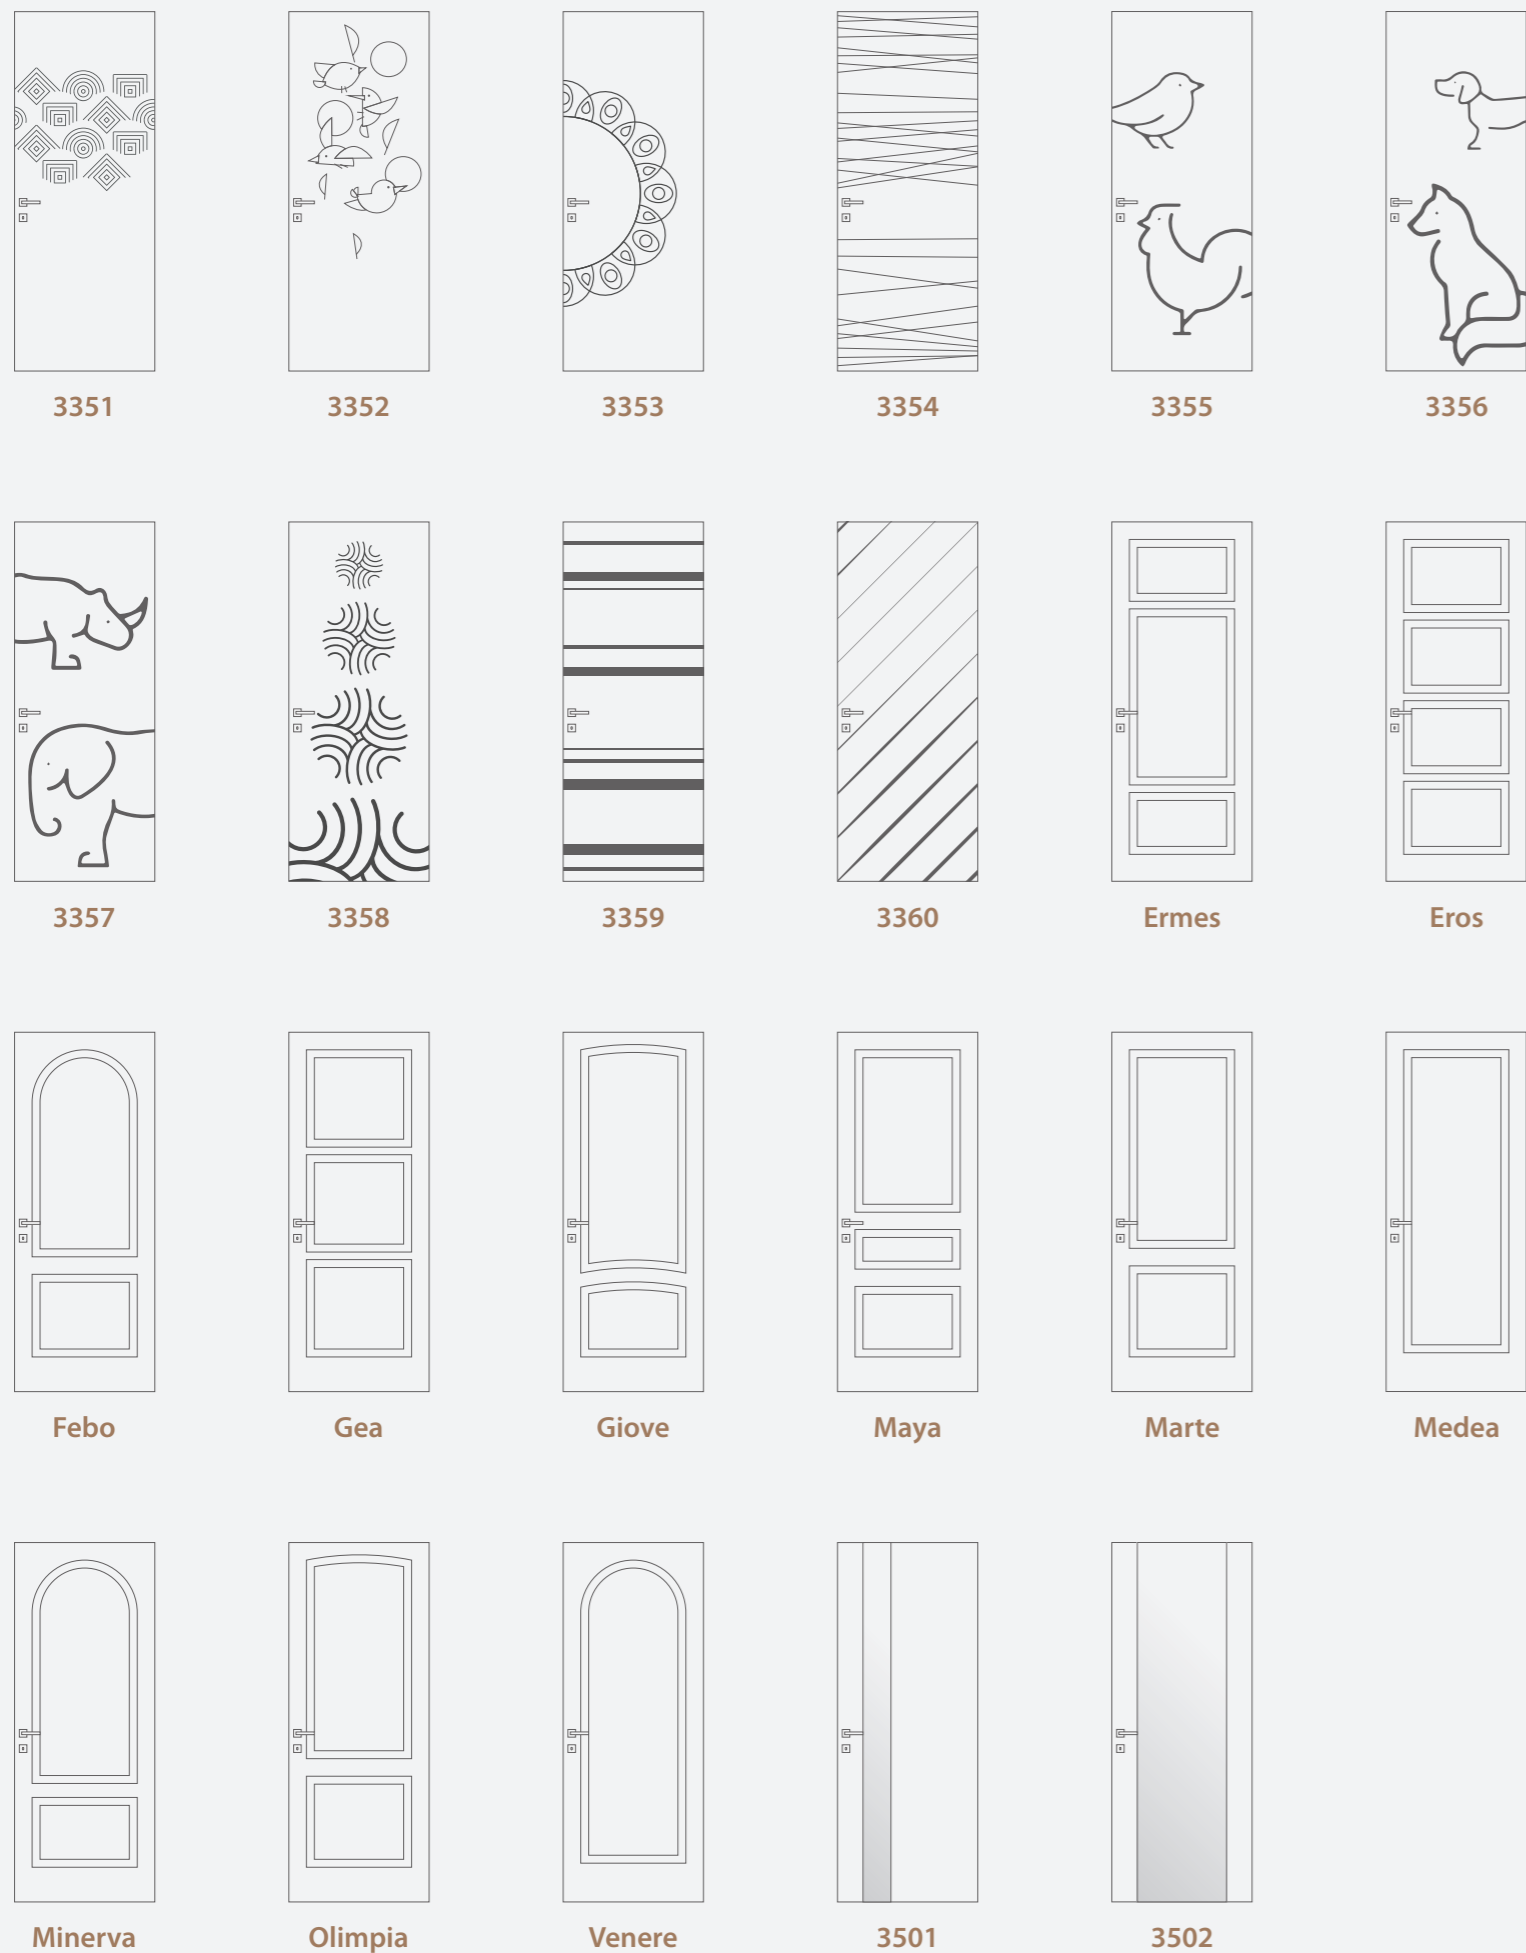

3351 3352 3353 3354 3355 3356

3357 3358 3359 3360 Ermes Eros

Febo Gea Giove Maya Marte Medea

Minerva Olimpia Venere 3501 3502

Colori e vernici