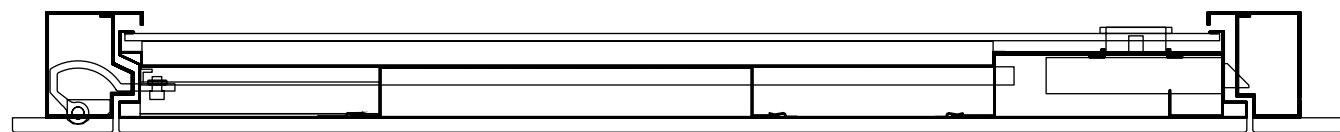

touch[®]

security doors by Mister Shut

MAXIMA

Ricerca
Performante
Affidabile

Designer: Arch. Adriano Castiglioni

La porta blindata MAXIMA offre la maggiore protezione grazie al grado di Sicurezza in Classe 4, design raffinato ed elegante che unisce finiture di pregio ad elementi tecnici di qualità. L'inserimento di MAXIMA negli ambienti casa è semplice e raffinato accostandosi al gusto dell'arredo offrendo due versioni, con mostrine tradizionali oppure in versione raso muro.

Il binomio eleganza/sicurezza è adeguatamente rispettato, alta tecnologia e decori si fondono per garantire un prodotto di elevata qualità ed efficienza. MAXIMA rende gli ambienti protetti e confortevoli, grazie ad una struttura dell'anta in doppia lamiera frutto di innovativi procedimenti e da anni di esperienza nel settore della sicurezza.

MAXIMA

Sezione porta

Telaio e
controtelaio

Telaio
SSAV

Telaio a
scorrere

Telaio SSAV versione
filo muro interno

Telaio a scorrere vers.
filo muro interno

Principali caratteristiche