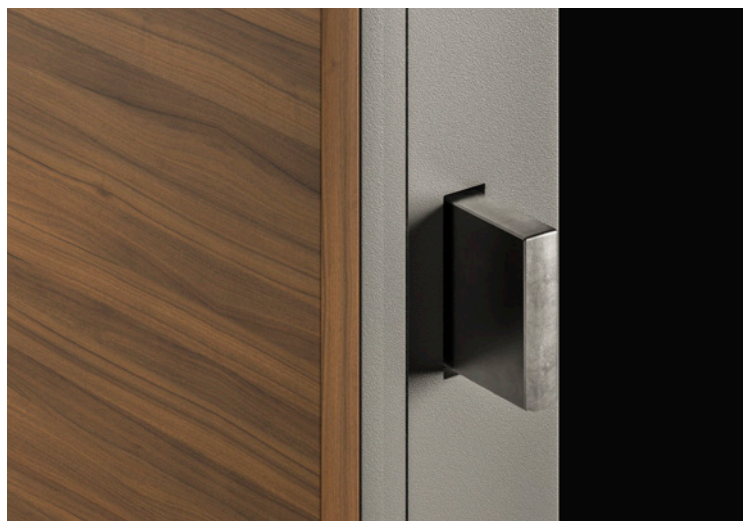

touch[®]

security doors by Mister Shut

MAXIMA

Ricerca
Performante
Affidabile

Designer: Arch. Adriano Castiglioni

La porta blindata MAXIMA offre la maggiore protezione grazie al grado di Sicurezza in Classe 4, design raffinato ed elegante che unisce finiture di pregio ad elementi tecnici di qualità. L'inserimento di MAXIMA negli ambienti casa è semplice e raffinato accostandosi al gusto dell'arredo offrendo due versioni, con mostrine tradizionali oppure in versione raso muro.

Il binomio eleganza/sicurezza è adeguatamente rispettato, alta tecnologia e decori si fondono per garantire un prodotto di elevata qualità ed efficienza. MAXIMA rende gli ambienti protetti e confortevoli, grazie ad una struttura dell'anta in doppia lamiera frutto di innovativi procedimenti e da anni di esperienza nel settore della sicurezza.

MAXIMA

Sezione porta

Telaio e
controtelaio

Telaio
SSAV

Telaio a
scorrere

Telaio SSAV versione
filo muro interno

Telaio a scorrere vers.
filo muro interno

Principali caratteristiche