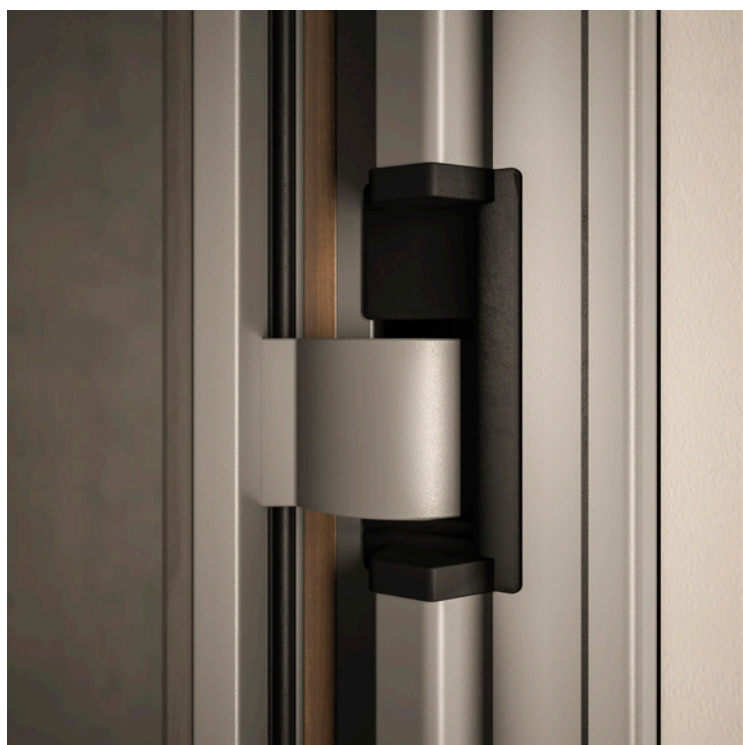

touch[®]

security doors by Mister Shut

MAXIMA

Ricerca
Performante
Affidabile

Designer: Arch. Adriano Castiglioni

La porta blindata MAXIMA offre la maggiore protezione grazie al grado di Sicurezza in Classe 4, design raffinato ed elegante che unisce finiture di pregio ad elementi tecnici di qualità. L'inserimento di MAXIMA negli ambienti casa è semplice e raffinato accostandosi al gusto dell'arredo offrendo due versioni, con mostrine tradizionali oppure in versione raso muro.

Il binomio eleganza/sicurezza è adeguatamente rispettato, alta tecnologia e decori si fondono per garantire un prodotto di elevata qualità ed efficienza. MAXIMA rende gli ambienti protetti e confortevoli, grazie ad una struttura dell'anta in doppia lamiera frutto di innovativi procedimenti e da anni di esperienza nel settore della sicurezza.

MAXIMA

Sezione porta

Telaio e
controtelaio

Telaio
SSAV

Telaio a
scorrere

Telaio SSAV versione
filo muro interno

Telaio a scorrere vers.
filo muro interno

Principali caratteristiche

- _CERNIERE A SCOMPARSA
- _COMPLANARITÀ ANTA-TELAIO
- _VERSIONE CON MOSTRINE INTERNE
- _VERSIONE RASO MURO
- _ANTA DOPPIA LAMIERA
- _DEVIATORE ANTIARRETRAMENTO
- _PROFILO CONTINUO ANTISCARDINAMENTO LATO CERNIERE
- _SICUREZZA DI CLASSE ANTIEFFRAZIONE 4
- _ABBATTIMENTO ACUSTICO FINO A 45 dB
- _RISPARMIO ENERGETICO FINO A $U= 1.4 \text{ W/m}^2\text{K}$