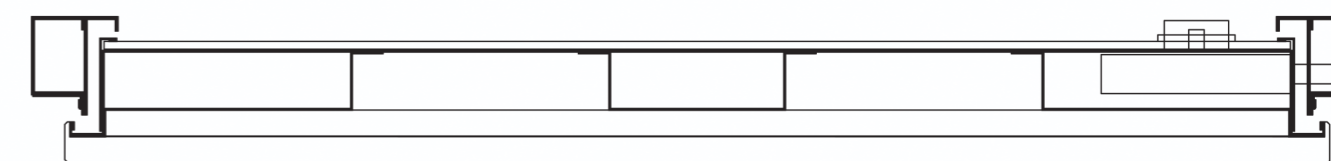

Versione a sormonto

Versione filo muro

Versione con boiserie

Principali caratteristiche

- Cerniera a scomparsa
- Chiusura superiore
- Versione filo muro
- Versione esterno muro
- Pannello interno realizzato con tecnologia folding
- Doppio deviatore rettangolare antiartramento
- Sicurezza di classe antieffrazione 3
- Abbattimento acustico fino a 45 dB
- Risparmio energetico fino a $U=0.9 \text{ W/m}^2\text{K}$

Possibilità di personalizzare le pannellature interne ed esterne.

Sezione porta

Controtelaio e telaio
versione filo muro

Controtelaio e telaio
versione esterno muro