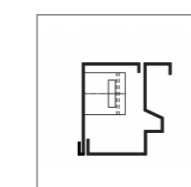

Possibilità di personalizzare le pannellature interne ed esterne.

Versione Planar Lam

Profilo in alluminio perimetrale verniciato

Sezione porta

Telaio e controtelaio

Telaio SSAV

Telaio a scorrere

Telaio SSAV versione filo muro interno

Telaio a scorrere vers. filo muro interno

Telaio taglio termico