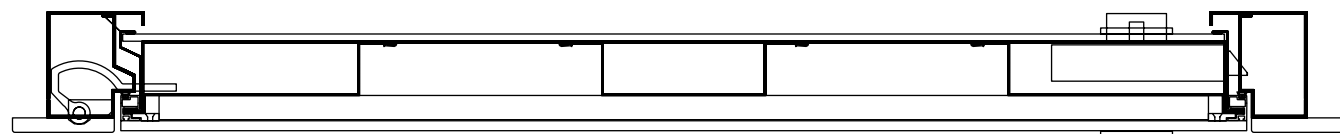

touch®
security doors by Mister Shut

PLANAR

Contemporanea
Elegante
Sicura

Designer: Arch. Adriano Castiglioni

La complanarità tra anta e telaio, la completa copertura delle parti metalliche, sia con mostrine tradizionali che nella versione raso muro, è una caratteristica che eleva PLANAR ad un elemento di arredo, oltre che di sicurezza per la casa. La maniglia verticale incassata si integra perfettamente con i pannelli decorativi della porta, creando un piacevole contrasto di volumi e di colori, particolari indispensabili per un design moderno.

Sezione porta

Telaio e
controtelaio

Telaio
SSAV

Telaio a
scorrere

Telaio SSAV versione
filo muro interno

Telaio a scorrere vers.
filo muro interno

Principali caratteristiche

- _CERNIERE A SCOMPARSA
- _COMPLANARITÀ ANTA-TELAIO
- _VERSIONE CON MOSTRINE INTERNE
- _VERSIONE RASO MURO
- _DEVIATORE ANTIARRETRAMENTO
- _PROFILO CONTINUO ANTISCARDINAMENTO LATO CERNIERE
- _SICUREZZA DI CLASSE ANTIEFFRAZIONE 3
- _ABBATTIMENTO ACUSTICO FINO A 40 dB
- _RISPARMIO ENERGETICO FINO A $U = 1.4 \text{ W/m}^2\text{K}$