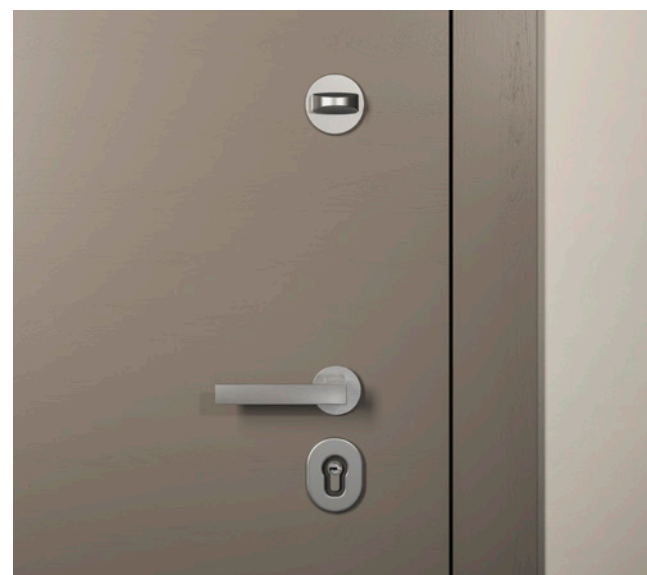

touch®
security doors by Mister Shut

PLANAR

Contemporanea
Elegante
Sicura

Designer: Arch. Adriano Castiglioni

La complanarità tra anta e telaio, la completa copertura delle parti metalliche, sia con mostrine tradizionali che nella versione raso muro, è una caratteristica che eleva PLANAR ad un elemento di arredo, oltre che di sicurezza per la casa. La maniglia verticale incassata si integra perfettamente con i pannelli decorativi della porta, creando un piacevole contrasto di volumi e di colori, particolari indispensabili per un design moderno.

Sezione porta

Telaio e
controtelaio

Telaio
SSAV

Telaio a
scorrere

Telaio SSAV versione
filo muro interno

Telaio a scorrere vers.
filo muro interno

Principali caratteristiche

- _CERNIERE A SCOMPARSA
- _COMPLANARITÀ ANTA-TELAIO
- _VERSIONE CON MOSTRINE INTERNE
- _VERSIONE RASO MURO
- _DEVIATORE ANTIARRETRAMENTO
- _PROFILO CONTINUO ANTISCARDINAMENTO LATO CERNIERE
- _SICUREZZA DI CLASSE ANTIEFFRAZIONE 3
- _ABBATTIMENTO ACUSTICO FINO A 40 dB
- _RISPARMIO ENERGETICO FINO A $U = 1.4 \text{ W/m}^2\text{K}$